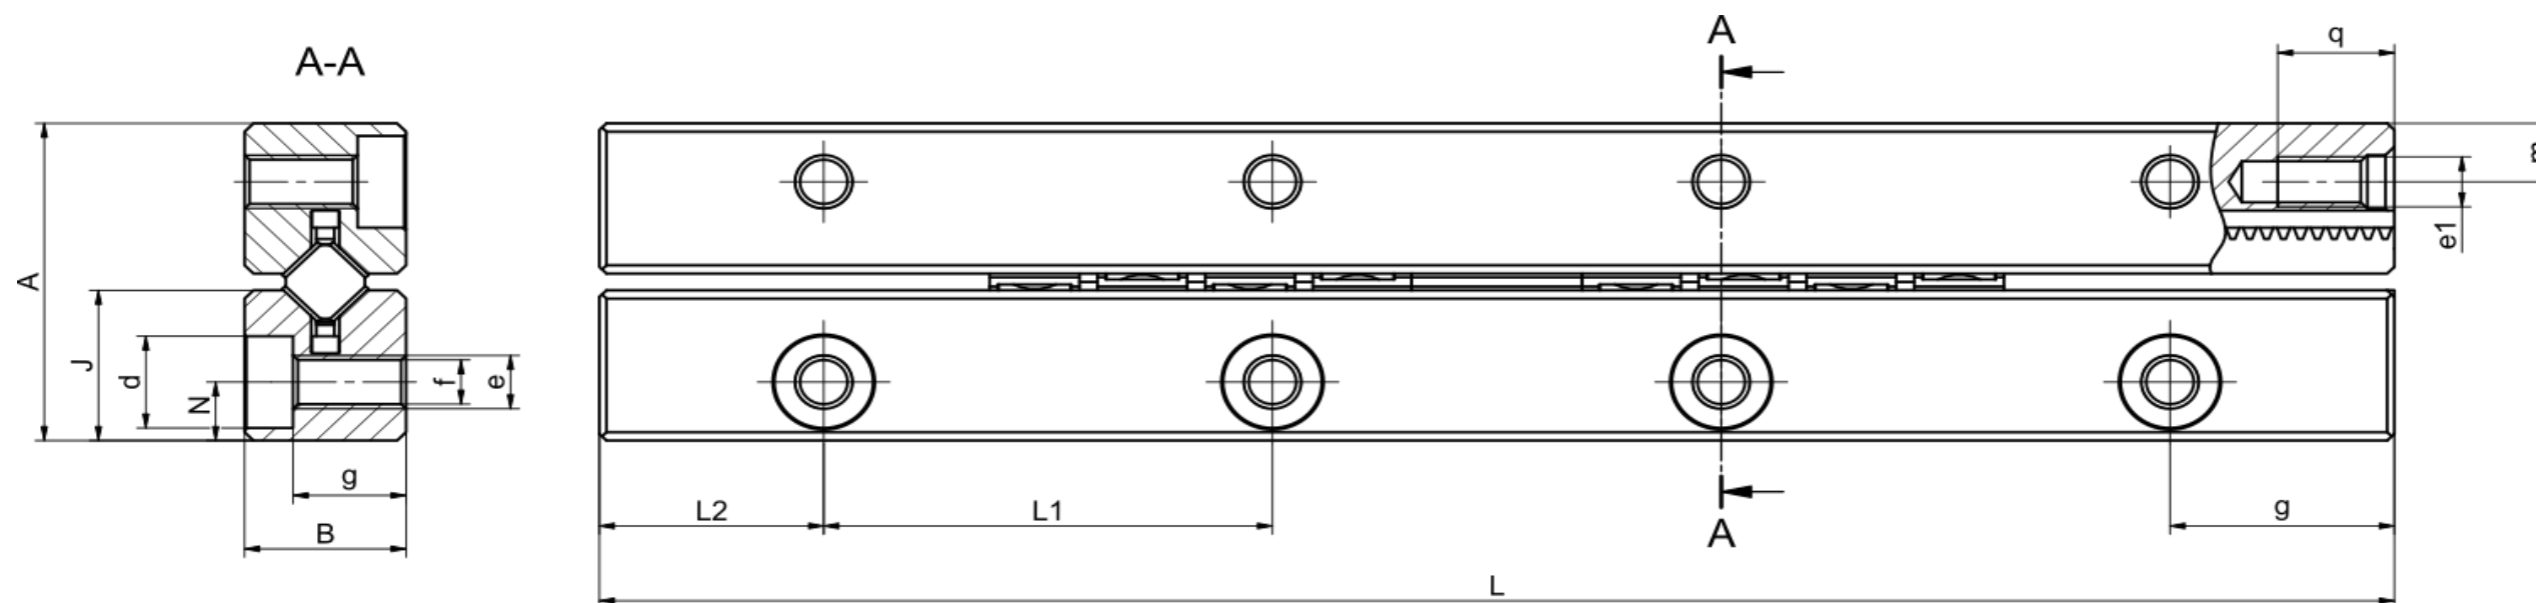

Linearführungen Typ RNG / Linear Guide Rails Type RNG

Bild mit Option KS
Image with Option KS

Modelcode	L (mm)	Gewicht / weight (g)	A (mm)	B (mm)	Dw (mm)	J (mm)	L1 (mm)	L2 (mm)	N (mm)	d (mm)	e	e1	f (mm)	g (mm)	m (mm)	q (mm)	s (mm)
RNG 4-50	50	27	19	9	4.5	9	25	12.5	3.5	5.5	M3	M3	2.65	6.3	3.5	6	0.85
RNG 4-75	75	41															
RNG 4-100	100	55															
RNG 4-125	125	69															
RNG 4-150	150	83															
RNG 4-175	175	97															
RNG 4-200	200	111															
RNG 4-225	225	125															
RNG 4-250	250	139															
RNG 4-275	275	153															
RNG 4-300	300	167															
RNG 6-100	100	92	25	12.0	6.5	12.0	25	12.5	5	7	M4	M3	3.3	8.8	5	6	0.85
RNG 6-150	150	138															
RNG 6-200	200	184															
RNG 6-250	250	230															
RNG 6-300	300	276															
RNG 6-350	350	322															
RNG 6-400	400	368															

Optionen

Qualitätsklassen

Parallelität der Laufflächen (L=200mm)

Qualitätsklasse	Standard / Standard	Parallelität (mcr)
-	Standard / Standard	4 mcr
SQ	Spezialqualität / Special Quality	2 mcr
SSQ	Superspezialqualität / Super Special Quality	1.5 mcr

EG	Einläufe geschliffen / Run-ins rounded
ZG	Zusammengeschliffen (2 mcr) Multi-part
HA	Höhenabgestimmt (10 mcr) / Height-matched

RF	Rostfreier Edelstahl / Stainless Steel
KS	Käfigzwangsteuerung / Anti-cage creep

Version: APR2020