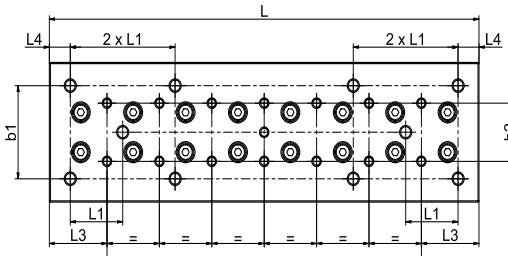

NKL - Rolltische aus Aluminium / NKL - Precision Linear Slide Aluminium

Modelcode	A	B	Dw	L	H	L1	L2	L3	L4	b1	b2	d	d1	d2	h	h1	t	C	ML	MQ	Gewicht	Fig.
NKL 1-25				25	10	-	-											250	1.69	1.20	0.08	1
NKL 1-35				35	18	-	1 x 10											350	2.36	1.80	0.112	1
NKL 1-45				45	25	-	2 x 10											450	3.04	2.40	0.144	1
NKL 1-55	13	30	1.5	55	32	-	3 x 10	12.5	3.5	22	10	2.55	4.3	M2	4.1	3	4.5	550	3.71	3.00	0.176	2
NKL 1-65				65	40	10	4 x 10											650	4.39	3.60	0.208	2
NKL 1-75				75	45	10	5 x 10											750	5.06	4.20	0.24	2
NKL 1-85				85	50	10	6 x 10											900	6.08	5.10	0.277	2
NKL 2-35				35	18	-	-											425	3.83	2.72	0.18	1
NKL 2-50				50	30	-	1 x 15											595	5.36	4.08	0.26	1
NKL 2-65				65	40	-	2 x 15											850	7.56	6.12	0.34	1
NKL 2-80	21	40	2	80	50	-	3 x 15	17.5	5	30	15	3.5	6	M3	6.7	3.2	8	1020	9.18	7.48	0.42	2
NKL 2-95				95	60	15	4 x 15											1275	11.48	9.52	0.50	2
NKL 2-110				110	70	15	5 x 15											1445	13.01	10.88	0.58	2
NKL 2-125				125	80	15	6 x 15											1700	15.30	12.92	0.68	2
NKL 3-55				55	30	-	-											910	12.74	7.80	0.57	1
NKL 3-80				80	45	-	1 x 25											1300	18.20	11.70	0.80	1
NKL 3-105				105	60	-	2 x 25											1820	25.48	16.90	1.03	1
NKL 3-130	25	60	3	130	75	-	3 x 25	27.5	10	40	25	4.8	8	M4	8.2	3.7	8.5	2210	30.94	20.80	1.26	1
NKL 3-155				155	90	25	4 x 25											2730	38.22	26.00	1.49	3
NKL 3-180				180	105	25	5 x 25											3120	43.68	29.90	1.72	3
NKL 3-205				205	130	25	6 x 25											3510	49.14	33.80	1.95	4
NKL 6-110				110	60	-	-											3710	83.48	57.24	1.5	1
NKL 6-160				160	95	-	1 x 50											5830	131.18	95.40	2.25	1
NKL 6-210				210	130	-	2 x 50											7420	166.95	124.02	3	3
NKL 6-260	40	100	6	260	165	50	3 x 50	55	10	60	50	7	15	M6	11.5	4.5	13	9540	214.65	162.18	3.75	3
NKL 6-310				310	200	50	4 x 50											11660	262.35	200.34	4.5	3
NKL 6-360				360	265	50	5 x 50											12720	286.20	219.42	5.25	3
NKL 6-410				410	280	50	6 x 50											14840	333.90	257.58	6	3