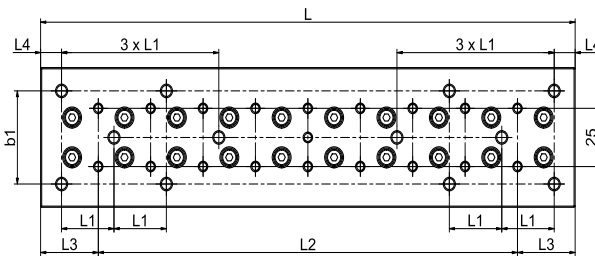

NKL - Rolltische aus Aluminium / NKL - Precision Linear Slide Aluminium

Modelcode	A	B	Dw	L	H	L1	L2	L3	L4	b1	b2	d	d1	d2	h	h1	t	C	ML	MQ	Gewicht	Fig.
NKL 1-25				25	10	-	-											250	1.69	1.20	0.08	1
NKL 1-35				35	18	-	1 x 10											350	2.36	1.80	0.112	1
NKL 1-45				45	25	-	2 x 10											450	3.04	2.40	0.144	1
NKL 1-55	13	30	1.5	55	32	-	3 x 10	12.5	3.5	22	10	2.55	4.3	M2	4.1	3	4.5	550	3.71	3.00	0.176	2
NKL 1-65				65	40	10	4 x 10											650	4.39	3.60	0.208	2
NKL 1-75				75	45	10	5 x 10											750	5.06	4.20	0.24	2
NKL 1-85				85	50	10	6 x 10											900	6.08	5.10	0.277	2
NKL 2-35				35	18	-	-											425	3.83	2.72	0.18	1
NKL 2-50				50	30	-	1 x 15											595	5.36	4.08	0.26	1
NKL 2-65				65	40	-	2 x 15											850	7.56	6.12	0.34	1
NKL 2-80	21	40	2	80	50	-	3 x 15	17.5	5	30	15	3.5	6	M3	6.7	3.2	8	1020	9.18	7.48	0.42	2
NKL 2-95				95	60	15	4 x 15											1275	11.48	9.52	0.50	2
NKL 2-110				110	70	15	5 x 15											1445	13.01	10.88	0.58	2
NKL 2-125				125	80	15	6 x 15											1700	15.30	12.92	0.68	2
NKL 3-55				55	30	-	-											910	12.74	7.80	0.57	1
NKL 3-80				80	45	-	1 x 25											1300	18.20	11.70	0.80	1
NKL 3-105				105	60	-	2 x 25											1820	25.48	16.90	1.03	1
NKL 3-130	25	60	3	130	75	-	3 x 25	27.5	10	40	25	4.8	8	M4	8.2	3.7	8.5	2210	30.94	20.80	1.26	1
NKL 3-155				155	90	25	4 x 25											2730	38.22	26.00	1.49	3
NKL 3-180				180	105	25	5 x 25											3120	43.68	29.90	1.72	3
NKL 3-205				205	130	25	6 x 25											3510	49.14	33.80	1.95	4
NKL 6-110				110	60	-	-											3710	83.48	57.24	1.5	1
NKL 6-160				160	95	-	1 x 50											5830	131.18	95.40	2.25	1
NKL 6-210				210	130	-	2 x 50											7420	166.95	124.02	3	3
NKL 6-260	40	100	6	260	165	50	3 x 50	55	10	60	50	7	15	M6	11.5	4.5	13	9540	214.65	162.18	3.75	3
NKL 6-310				310	200	50	4 x 50											11660	262.35	200.34	4.5	3
NKL 6-360				360	265	50	5 x 50											12720	286.20	219.42	5.25	3
NKL 6-410				410	280	50	6 x 50											14840	333.90	257.58	6	3