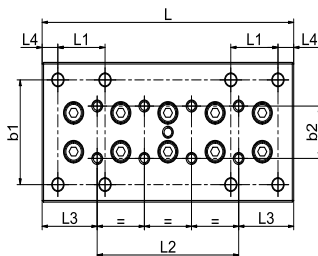

NKL - Rolltische aus Aluminium / NKL - Precision Linear Slide Aluminium

Modelcode	A	B	Dw	L	H	L1	L2	L3	L4	b1	b2	d	d1	d2	h	h1	t	C	ML	MQ	Gewicht	Fig.
NKL 1-25				25	10	-	-											250	1.69	1.20	0.08	1
NKL 1-35				35	18	-	1 x 10											350	2.36	1.80	0.112	1
NKL 1-45				45	25	-	2 x 10											450	3.04	2.40	0.144	1
NKL 1-55	13	30	1.5	55	32	-	3 x 10	12.5	3.5	22	10	2.55	4.3	M2	4.1	3	4.5	550	3.71	3.00	0.176	2
NKL 1-65				65	40	10	4 x 10											650	4.39	3.60	0.208	2
NKL 1-75				75	45	10	5 x 10											750	5.06	4.20	0.24	2
NKL 1-85				85	50	10	6 x 10											900	6.08	5.10	0.277	2
NKL 2-35				35	18	-	-											425	3.83	2.72	0.18	1
NKL 2-50				50	30	-	1 x 15											595	5.36	4.08	0.26	1
NKL 2-65				65	40	-	2 x 15											850	7.56	6.12	0.34	1
NKL 2-80	21	40	2	80	50	-	3 x 15	17.5	5	30	15	3.5	6	M3	6.7	3.2	8	1020	9.18	7.48	0.42	2
NKL 2-95				95	60	15	4 x 15											1275	11.48	9.52	0.50	2
NKL 2-110				110	70	15	5 x 15											1445	13.01	10.88	0.58	2
NKL 2-125				125	80	15	6 x 15											1700	15.30	12.92	0.68	2
NKL 3-55				55	30	-	-											910	12.74	7.80	0.57	1
NKL 3-80				80	45	-	1 x 25											1300	18.20	11.70	0.80	1
NKL 3-105				105	60	-	2 x 25											1820	25.48	16.90	1.03	1
NKL 3-130	25	60	3	130	75	-	3 x 25	27.5	10	40	25	4.8	8	M4	8.2	3.7	8.5	2210	30.94	20.80	1.26	1
NKL 3-155				155	90	25	4 x 25											2730	38.22	26.00	1.49	3
NKL 3-180				180	105	25	5 x 25											3120	43.68	29.90	1.72	3
NKL 3-205				205	130	25	6 x 25											3510	49.14	33.80	1.95	4
NKL 6-110				110	60	-	-											3710	83.48	57.24	1.5	1
NKL 6-160				160	95	-	1 x 50											5830	131.18	95.40	2.25	1
NKL 6-210				210	130	-	2 x 50											7420	166.95	124.02	3	3
NKL 6-260	40	100	6	260	165	50	3 x 50	55	10	60	50	7	15	M6	11.5	4.5	13	9540	214.65	162.18	3.75	3
NKL 6-310				310	200	50	4 x 50											11660	262.35	200.34	4.5	3
NKL 6-360				360	265	50	5 x 50											12720	286.20	219.42	5.25	3
NKL 6-410				410	280	50	6 x 50											14840	333.90	257.58	6	3