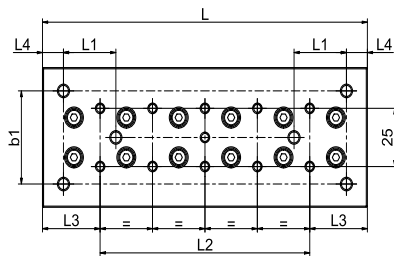

NKL - Rolltische aus Aluminium / NKL - Precision Linear Slide Aluminium

Modelcode	A	B	Dw	L	H	L1	L2	L3	L4	b1	b2	d	d1	d2	h	h1	t	C	ML	MQ	Gewicht	Fig.
NKL 1-25				25	10	-	-											250	1.69	1.20	0.08	1
NKL 1-35				35	18	-	1 x 10											350	2.36	1.80	0.112	1
NKL 1-45				45	25	-	2 x 10											450	3.04	2.40	0.144	1
NKL 1-55	13	30	1.5	55	32	-	3 x 10	12.5	3.5	22	10	2.55	4.3	M2	4.1	3	4.5	550	3.71	3.00	0.176	2
NKL 1-65				65	40	10	4 x 10											650	4.39	3.60	0.208	2
NKL 1-75				75	45	10	5 x 10											750	5.06	4.20	0.24	2
NKL 1-85				85	50	10	6 x 10											900	6.08	5.10	0.277	2
NKL 2-35				35	18	-	-											425	3.83	2.72	0.18	1
NKL 2-50				50	30	-	1 x 15											595	5.36	4.08	0.26	1
NKL 2-65				65	40	-	2 x 15											850	7.56	6.12	0.34	1
NKL 2-80	21	40	2	80	50	-	3 x 15	17.5	5	30	15	3.5	6	M3	6.7	3.2	8	1020	9.18	7.48	0.42	2
NKL 2-95				95	60	15	4 x 15											1275	11.48	9.52	0.50	2
NKL 2-110				110	70	15	5 x 15											1445	13.01	10.88	0.58	2
NKL 2-125				125	80	15	6 x 15											1700	15.30	12.92	0.68	2
NKL 3-55				55	30	-	-											910	12.74	7.80	0.57	1
NKL 3-80				80	45	-	1 x 25											1300	18.20	11.70	0.80	1
NKL 3-105				105	60	-	2 x 25											1820	25.48	16.90	1.03	1
NKL 3-130	25	60	3	130	75	-	3 x 25	27.5	10	40	25	4.8	8	M4	8.2	3.7	8.5	2210	30.94	20.80	1.26	1
NKL 3-155				155	90	25	4 x 25											2730	38.22	26.00	1.49	3
NKL 3-180				180	105	25	5 x 25											3120	43.68	29.90	1.72	3
NKL 3-205				205	130	25	6 x 25											3510	49.14	33.80	1.95	4
NKL 6-110				110	60	-	-											3710	83.48	57.24	1.5	1
NKL 6-160				160	95	-	1 x 50											5830	131.18	95.40	2.25	1
NKL 6-210				210	130	-	2 x 50											7420	166.95	124.02	3	3
NKL 6-260	40	100	6	260	165	50	3 x 50	55	10	60	50	7	15	M6	11.5	4.5	13	9540	214.65	162.18	3.75	3
NKL 6-310				310	200	50	4 x 50											11660	262.35	200.34	4.5	3
NKL 6-360				360	265	50	5 x 50											12720	286.20	219.42	5.25	3
NKL 6-410				410	280	50	6 x 50											14840	333.90	257.58	6	3