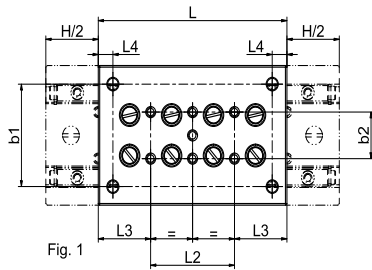

NKL - Rolltische aus Aluminium / NKL - Precision Linear Slide Aluminium

Modelcode	A	B	Dw	L	H	L1	L2	L3	L4	b1	b2	d	d1	d2	h	h1	t	C	ML	MQ	Gewicht	Fig.
NKL 1-25				25	10	-	-											250	1.69	1.20	0.08	1
NKL 1-35				35	18	-	1 x 10											350	2.36	1.80	0.112	1
NKL 1-45				45	25	-	2 x 10											450	3.04	2.40	0.144	1
NKL 1-55	13	30	1.5	55	32	-	3 x 10	12.5	3.5	22	10	2.55	4.3	M2	4.1	3	4.5	550	3.71	3.00	0.176	2
NKL 1-65				65	40	10	4 x 10											650	4.39	3.60	0.208	2
NKL 1-75				75	45	10	5 x 10											750	5.06	4.20	0.24	2
NKL 1-85				85	50	10	6 x 10											900	6.08	5.10	0.277	2
NKL 2-35				35	18	-	-											425	3.83	2.72	0.18	1
NKL 2-50				50	30	-	1 x 15											595	5.36	4.08	0.26	1
NKL 2-65				65	40	-	2 x 15											850	7.56	6.12	0.34	1
NKL 2-80	21	40	2	80	50	-	3 x 15	17.5	5	30	15	3.5	6	M3	6.7	3.2	8	1020	9.18	7.48	0.42	2
NKL 2-95				95	60	15	4 x 15											1275	11.48	9.52	0.50	2
NKL 2-110				110	70	15	5 x 15											1445	13.01	10.88	0.58	2
NKL 2-125				125	80	15	6 x 15											1700	15.30	12.92	0.68	2
NKL 3-55				55	30	-	-											910	12.74	7.80	0.57	1
NKL 3-80				80	45	-	1 x 25											1300	18.20	11.70	0.80	1
NKL 3-105				105	60	-	2 x 25											1820	25.48	16.90	1.03	1
NKL 3-130	25	60	3	130	75	-	3 x 25	27.5	10	40	25	4.8	8	M4	8.2	3.7	8.5	2210	30.94	20.80	1.26	1
NKL 3-155				155	90	25	4 x 25											2730	38.22	26.00	1.49	3
NKL 3-180				180	105	25	5 x 25											3120	43.68	29.90	1.72	3
NKL 3-205				205	130	25	6 x 25											3510	49.14	33.80	1.95	4
NKL 6-110				110	60	-	-											3710	83.48	57.24	1.5	1
NKL 6-160				160	95	-	1 x 50											5830	131.18	95.40	2.25	1
NKL 6-210				210	130	-	2 x 50											7420	166.95	124.02	3	3
NKL 6-260	40	100	6	260	165	50	3 x 50	55	10	60	50	7	15	M6	11.5	4.5	13	9540	214.65	162.18	3.75	3
NKL 6-310				310	200	50	4 x 50											11660	262.35	200.34	4.5	3
NKL 6-360				360	265	50	5 x 50											12720	286.20	219.42	5.25	3
NKL 6-410				410	280	50	6 x 50											14840	333.90	257.58	6	3