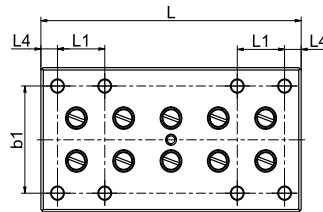

NK - Rolltische aus Stahl / NK-Precision Linear Slide Steel

Fig. 1

Fig. 2

Fig. 3

Fig. 4

Modelcode	A	B	Dw	L	H	L1	*L2	*L3	L4	b1	*b2	d	d1	*d2	h	h1	t	C	ML	MQ	Gewicht	Fig.
NK 1-25-B				25	10	1x 10	-	-										250	1	2	0.080	1
NK 1-35-B				35	18	2x 10												350	2	2	0.112	1
NK 1-45-B				45	25	3x 10												450	2	3	0.144	1
NK 1-55-B	17	30	1.5	55	32	4x 10	10											550	3	4	0.176	2
NK 1-65-B				65	40	5x 10												650	4	4	0.208	2
NK 1-75-B				75	45	6x 10												750	4	5	0.240	2
NK 1-85-B				85	50	7x 10												900	5	6	0.277	2
NK 2-35-B				35	18	1x 15	-	-										425	3	4	0.180	1
NK 2-50-B				50	30	2x 15												595	4	5	0.260	1
NK 2-65-B				65	40	3x 15												850	6	8	0.340	1
NK 2-80-B	21	40	2	80	50	4x 15	15											1020	7	9	0.420	2
NK 2-95-B				95	60	5x 15												1275	10	11	0.500	2
NK 2-110-B				110	70	6x 15												1445	11	13	0.580	2
NK 2-125-B				125	80	7x 15												1700	13	15	0.680	2
NK 3-55-B				55	30	1x 25	-	-										910	8	13	0.570	1
NK 3-80-B				80	45	2x 25												1300	12	18	0.800	1
NK 3-105-B				105	60	3x 25												1820	17	25	1.030	1
NK 3-130-B	28	60	3	130	75	4x 25	25											2210	21	31	1.260	1
NK 3-155-B				155	90	5x 25												2730	26	38	1.490	3
NK 3-180-B				180	105	6x 25												3120	30	44	1.720	3
NK 3-205-B				205	130	7x 25												3510	34	49	1.950	4
NK 6-110-B				110	60	1x 50	-	-										3710	57	83	3.070	1
NK 6-160-B				160	95	2x 50												5830	95	131	4.460	1
NK 6-210-B				210	130	3x 50												7420	124	167	5.850	3
NK 6-260-B	45	100	6	260	165	4x 50	50											9540	162	215	7.240	3
NK 6-310-B				310	200	5x 50												11660	200	262	8.630	3
NK 6-360-B				360	235	6x 50												13250	229	298	10.020	4
NK 6-410-B				410	265	7x 50												15370	267	346	11.410	4
NK 9-210-B				210	130	1x 100	-	-										11700	291	421	11.800	1
NK 9-310-B				310	180	2x 100												18200	473	655	17.300	1
NK 9-410-B	60	145	9	410	350	3x 100	100											20800	546	749	22.800	3
NK 9-510-B				510	450	4x 100												24700	655	889	28.300	3