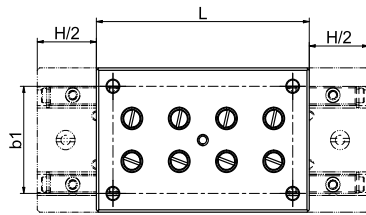

NK - Rolltische aus Stahl / NK-Precision Linear Slide Steel

Fig. 1

Fig. 2

Fig. 3

Fig. 4

Modelcode	A	B	Dw	L	H	L1	*L2	*L3	L4	b1	*b2	d	d1	*d2	h	h1	t	C	ML	MQ	Gewicht	Fig.
NK 1-25-B				25	10	1x 10	-	-										250	1	2	0.080	1
NK 1-35-B				35	18	2x 10												350	2	2	0.112	1
NK 1-45-B				45	25	3x 10												450	2	3	0.144	1
NK 1-55-B	17	30	1.5	55	32	4x 10	10											550	3	4	0.176	2
NK 1-65-B				65	40	5x 10												650	4	4	0.208	2
NK 1-75-B				75	45	6x 10												750	4	5	0.240	2
NK 1-85-B				85	50	7x 10												900	5	6	0.277	2
NK 2-35-B				35	18	1x 15	-	-										425	3	4	0.180	1
NK 2-50-B				50	30	2x 15												595	4	5	0.260	1
NK 2-65-B				65	40	3x 15												850	6	8	0.340	1
NK 2-80-B	21	40	2	80	50	4x 15	15											1020	7	9	0.420	2
NK 2-95-B				95	60	5x 15												1275	10	11	0.500	2
NK 2-110-B				110	70	6x 15												1445	11	13	0.580	2
NK 2-125-B				125	80	7x 15												1700	13	15	0.680	2
NK 3-55-B				55	30	1x 25	-	-										910	8	13	0.570	1
NK 3-80-B				80	45	2x 25												1300	12	18	0.800	1
NK 3-105-B				105	60	3x 25												1820	17	25	1.030	1
NK 3-130-B	28	60	3	130	75	4x 25	25											2210	21	31	1.260	1
NK 3-155-B				155	90	5x 25												2730	26	38	1.490	3
NK 3-180-B				180	105	6x 25												3120	30	44	1.720	3
NK 3-205-B				205	130	7x 25												3510	34	49	1.950	4
NK 6-110-B				110	60	1x 50	-	-										3710	57	83	3.070	1
NK 6-160-B				160	95	2x 50												5830	95	131	4.460	1
NK 6-210-B				210	130	3x 50												7420	124	167	5.850	3
NK 6-260-B	45	100	6	260	165	4x 50	50											9540	162	215	7.240	3
NK 6-310-B				310	200	5x 50												11660	200	262	8.630	3
NK 6-360-B				360	235	6x 50												13250	229	298	10.020	4
NK 6-410-B				410	265	7x 50												15370	267	346	11.410	4
NK 9-210-B				210	130	1x 100	-	-										11700	291	421	11.800	1
NK 9-310-B				310	180	2x 100												18200	473	655	17.300	1
NK 9-410-B	60	145	9	410	350	3x 100	100											20800	546	749	22.800	3
NK 9-510-B				510	450	4x 100												24700	655	889	28.300	3