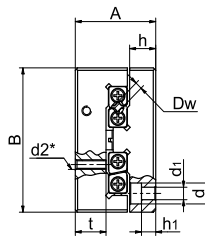

NK - Rolltische aus Stahl / NK-Precision Linear Slide Steel

Fig. 1

Fig. 2

Fig. 3

Fig. 4

Modelcode	A	B	Dw	L	H	L1	*L2	*L3	L4	b1	*b2	d	d1	*d2	h	h1	t	C	ML	MQ	Gewicht	Fig.
NK 1-25-B				25	10	1x 10	-	-										250	1	2	0.080	1
NK 1-35-B				35	18	2x 10												350	2	2	0.112	1
NK 1-45-B				45	25	3x 10												450	2	3	0.144	1
NK 1-55-B	17	30	1.5	55	32	4x 10	10											550	3	4	0.176	2
NK 1-65-B				65	40	5x 10												650	4	4	0.208	2
NK 1-75-B				75	45	6x 10												750	4	5	0.240	2
NK 1-85-B				85	50	7x 10												900	5	6	0.277	2
NK 2-35-B				35	18	1x 15	-	-										425	3	4	0.180	1
NK 2-50-B				50	30	2x 15												595	4	5	0.260	1
NK 2-65-B				65	40	3x 15												850	6	8	0.340	1
NK 2-80-B	21	40	2	80	50	4x 15	15											1020	7	9	0.420	2
NK 2-95-B				95	60	5x 15												1275	10	11	0.500	2
NK 2-110-B				110	70	6x 15												1445	11	13	0.580	2
NK 2-125-B				125	80	7x 15												1700	13	15	0.680	2
NK 3-55-B				55	30	1x 25	-	-										910	8	13	0.570	1
NK 3-80-B				80	45	2x 25												1300	12	18	0.800	1
NK 3-105-B				105	60	3x 25												1820	17	25	1.030	1
NK 3-130-B	28	60	3	130	75	4x 25	25											2210	21	31	1.260	1
NK 3-155-B				155	90	5x 25												2730	26	38	1.490	3
NK 3-180-B				180	105	6x 25												3120	30	44	1.720	3
NK 3-205-B				205	130	7x 25												3510	34	49	1.950	4
NK 6-110-B				110	60	1x 50	-	-										3710	57	83	3.070	1
NK 6-160-B				160	95	2x 50												5830	95	131	4.460	1
NK 6-210-B				210	130	3x 50												7420	124	167	5.850	3
NK 6-260-B	45	100	6	260	165	4x 50	50											9540	162	215	7.240	3
NK 6-310-B				310	200	5x 50												11660	200	262	8.630	3
NK 6-360-B				360	235	6x 50												13250	229	298	10.020	4
NK 6-410-B				410	265	7x 50												15370	267	346	11.410	4
NK 9-210-B				210	130	1x 100	-	-										11700	291	421	11.800	1
NK 9-310-B				310	180	2x 100												18200	473	655	17.300	1
NK 9-410-B	60	145	9	410	350	3x 100	100											20800	546	749	22.800	3
NK 9-510-B				510	450	4x 100												24700	655	889	28.300	3