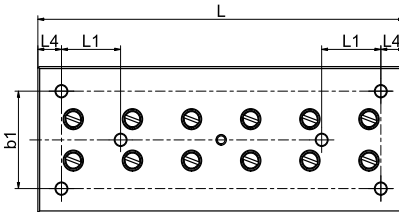

NK - Rolltische aus Stahl / NK-Precision Linear Slide Steel

Fig. 1

Fig. 2

Fig. 3

Fig. 4

Modelcode	A	B	Dw	L	H	L1	*L2	*L3	L4	b1	*b2	d	d1	*d2	h	h1	t	C	ML	MQ	Gewicht	Fig.
NK 1-25-B				25	10	1x 10	-	-										250	1	2	0.080	1
NK 1-35-B				35	18	2x 10												350	2	2	0.112	1
NK 1-45-B				45	25	3x 10												450	2	3	0.144	1
NK 1-55-B	17	30	1.5	55	32	4x 10	10											550	3	4	0.176	2
NK 1-65-B				65	40	5x 10												650	4	4	0.208	2
NK 1-75-B				75	45	6x 10												750	4	5	0.240	2
NK 1-85-B				85	50	7x 10												900	5	6	0.277	2
NK 2-35-B				35	18	1x 15	-	-										425	3	4	0.180	1
NK 2-50-B				50	30	2x 15												595	4	5	0.260	1
NK 2-65-B				65	40	3x 15												850	6	8	0.340	1
NK 2-80-B	21	40	2	80	50	4x 15	15											1020	7	9	0.420	2
NK 2-95-B				95	60	5x 15												1275	10	11	0.500	2
NK 2-110-B				110	70	6x 15												1445	11	13	0.580	2
NK 2-125-B				125	80	7x 15												1700	13	15	0.680	2
NK 3-55-B				55	30	1x 25	-	-										910	8	13	0.570	1
NK 3-80-B				80	45	2x 25												1300	12	18	0.800	1
NK 3-105-B				105	60	3x 25												1820	17	25	1.030	1
NK 3-130-B	28	60	3	130	75	4x 25	25											2210	21	31	1.260	1
NK 3-155-B				155	90	5x 25												2730	26	38	1.490	3
NK 3-180-B				180	105	6x 25												3120	30	44	1.720	3
NK 3-205-B				205	130	7x 25												3510	34	49	1.950	4
NK 6-110-B				110	60	1x 50	-	-										3710	57	83	3.070	1
NK 6-160-B				160	95	2x 50												5830	95	131	4.460	1
NK 6-210-B				210	130	3x 50												7420	124	167	5.850	3
NK 6-260-B	45	100	6	260	165	4x 50	50											9540	162	215	7.240	3
NK 6-310-B				310	200	5x 50												11660	200	262	8.630	3
NK 6-360-B				360	235	6x 50												13250	229	298	10.020	4
NK 6-410-B				410	265	7x 50												15370	267	346	11.410	4
NK 9-210-B				210	130	1x 100	-	-										11700	291	421	11.800	1
NK 9-310-B				310	180	2x 100												18200	473	655	17.300	1
NK 9-410-B	60	145	9	410	350	3x 100	100											20800	546	749	22.800	3
NK 9-510-B				510	450	4x 100												24700	655	889	28.300	3