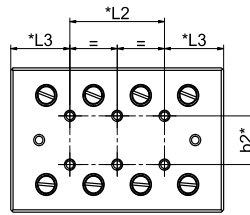

NK - Rolltische aus Stahl / NK-Precision Linear Slide Steel

Fig. 1

Fig. 2

Fig. 3

Fig. 4

Modelcode	A	B	Dw	L	H	L1	*L2	*L3	L4	b1	*b2	d	d1	*d2	h	h1	t	C	ML	MQ	Gewicht	Fig.
NK 1-25-B				25	10	1x 10	-	-										250	1	2	0.080	1
NK 1-35-B				35	18	2x 10												350	2	2	0.112	1
NK 1-45-B				45	25	3x 10												450	2	3	0.144	1
NK 1-55-B	17	30	1.5	55	32	4x 10	10											550	3	4	0.176	2
NK 1-65-B				65	40	5x 10												650	4	4	0.208	2
NK 1-75-B				75	45	6x 10												750	4	5	0.240	2
NK 1-85-B				85	50	7x 10												900	5	6	0.277	2
NK 2-35-B				35	18	1x 15	-	-										425	3	4	0.180	1
NK 2-50-B				50	30	2x 15												595	4	5	0.260	1
NK 2-65-B				65	40	3x 15												850	6	8	0.340	1
NK 2-80-B	21	40	2	80	50	4x 15	15											1020	7	9	0.420	2
NK 2-95-B				95	60	5x 15												1275	10	11	0.500	2
NK 2-110-B				110	70	6x 15												1445	11	13	0.580	2
NK 2-125-B				125	80	7x 15												1700	13	15	0.680	2
NK 3-55-B				55	30	1x 25	-	-										910	8	13	0.570	1
NK 3-80-B				80	45	2x 25												1300	12	18	0.800	1
NK 3-105-B				105	60	3x 25												1820	17	25	1.030	1
NK 3-130-B	28	60	3	130	75	4x 25	25											2210	21	31	1.260	1
NK 3-155-B				155	90	5x 25												2730	26	38	1.490	3
NK 3-180-B				180	105	6x 25												3120	30	44	1.720	3
NK 3-205-B				205	130	7x 25												3510	34	49	1.950	4
NK 6-110-B				110	60	1x 50	-	-										3710	57	83	3.070	1
NK 6-160-B				160	95	2x 50												5830	95	131	4.460	1
NK 6-210-B				210	130	3x 50												7420	124	167	5.850	3
NK 6-260-B	45	100	6	260	165	4x 50	50											9540	162	215	7.240	3
NK 6-310-B				310	200	5x 50												11660	200	262	8.630	3
NK 6-360-B				360	235	6x 50												13250	229	298	10.020	4
NK 6-410-B				410	265	7x 50												15370	267	346	11.410	4
NK 9-210-B				210	130	1x 100	-	-										11700	291	421	11.800	1
NK 9-310-B				310	180	2x 100												18200	473	655	17.300	1
NK 9-410-B	60	145	9	410	350	3x 100	100											20800	546	749	22.800	3
NK 9-510-B				510	450	4x 100												24700	655	889	28.300	3