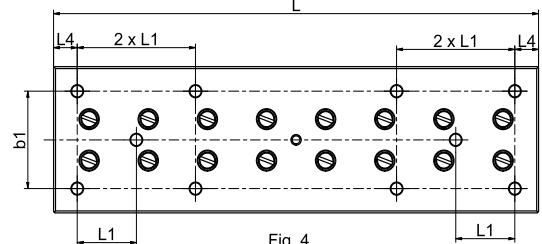

NK - Rolltische aus Stahl / NK-Precision Linear Slide Steel

Fig. 1

Fig. 2

Fig. 3

Fig. 4

Modelcode	A	B	Dw	L	H	L1	*L2	*L3	L4	b1	*b2	d	d1	*d2	h	h1	t	C	ML	MQ	Gewicht	Fig.
NK 1-25-B				25	10	1x 10	-	-										250	1	2	0.080	1
NK 1-35-B				35	18	2x 10												350	2	2	0.112	1
NK 1-45-B				45	25	3x 10												450	2	3	0.144	1
NK 1-55-B	17	30	1.5	55	32	4x 10	10											550	3	4	0.176	2
NK 1-65-B				65	40	5x 10												650	4	4	0.208	2
NK 1-75-B				75	45	6x 10												750	4	5	0.240	2
NK 1-85-B				85	50	7x 10												900	5	6	0.277	2
NK 2-35-B				35	18	1x 15	-	-										425	3	4	0.180	1
NK 2-50-B				50	30	2x 15												595	4	5	0.260	1
NK 2-65-B				65	40	3x 15												850	6	8	0.340	1
NK 2-80-B	21	40	2	80	50	4x 15	15											1020	7	9	0.420	2
NK 2-95-B				95	60	5x 15												1275	10	11	0.500	2
NK 2-110-B				110	70	6x 15												1445	11	13	0.580	2
NK 2-125-B				125	80	7x 15												1700	13	15	0.680	2
NK 3-55-B				55	30	1x 25	-	-										910	8	13	0.570	1
NK 3-80-B				80	45	2x 25												1300	12	18	0.800	1
NK 3-105-B				105	60	3x 25												1820	17	25	1.030	1
NK 3-130-B	28	60	3	130	75	4x 25	25											2210	21	31	1.260	1
NK 3-155-B				155	90	5x 25												2730	26	38	1.490	3
NK 3-180-B				180	105	6x 25												3120	30	44	1.720	3
NK 3-205-B				205	130	7x 25												3510	34	49	1.950	4
NK 6-110-B				110	60	1x 50	-	-										3710	57	83	3.070	1
NK 6-160-B				160	95	2x 50												5830	95	131	4.460	1
NK 6-210-B				210	130	3x 50												7420	124	167	5.850	3
NK 6-260-B	45	100	6	260	165	4x 50	50											9540	162	215	7.240	3
NK 6-310-B				310	200	5x 50												11660	200	262	8.630	3
NK 6-360-B				360	235	6x 50												13250	229	298	10.020	4
NK 6-410-B				410	265	7x 50												15370	267	346	11.410	4
NK 9-210-B				210	130	1x 100	-	-										11700	291	421	11.800	1
NK 9-310-B				310	180	2x 100												18200	473	655	17.300	1
NK 9-410-B	60	145	9	410	350	3x 100	100											20800	546	749	22.800	3
NK 9-510-B				510	450	4x 100												24700	655	889	28.300	3